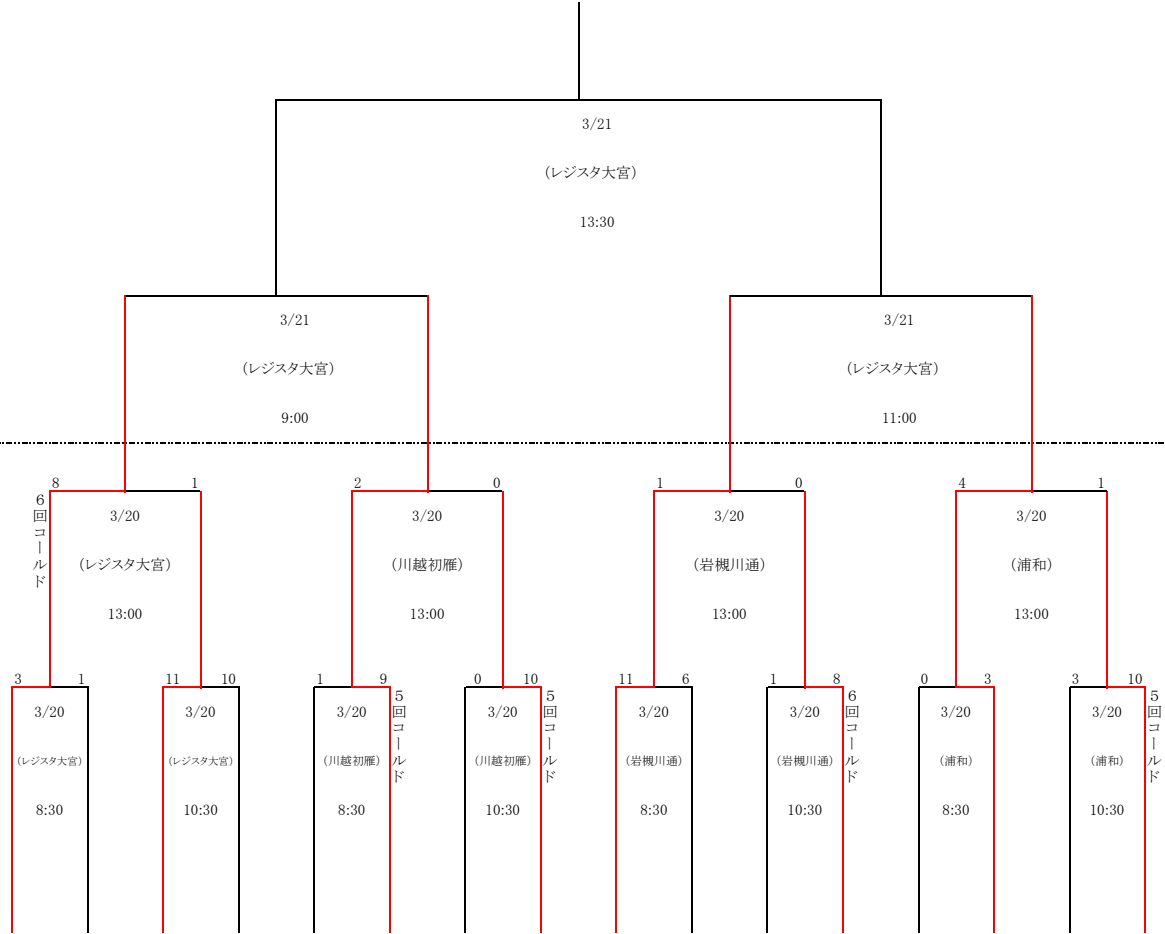

大会名	レジデンシャル大宮カップ第9回関東・東北・北信越女子中学軟式野球大会
期日	令和4年3月20日(日)・21日(月祝)・予備日26日(土)
会場	埼玉県 レジデンシャルスタジアム大宮・さいたま市営浦和球場・さいたま市岩槻川通公園野球場・川越市営初雁球場

組合せ 開始式 令和4年3月20日 午前8時30分 (第1試合2チーム)

会場 レジデンシャルスタジアム大宮

(レジスタ大宮)レジデンシャルスタジアム大宮・(浦和)さいたま市営浦和球場・(岩槻川通)さいたま市岩槻川通公園野球場・(川越初雁)川越市営初雁球場