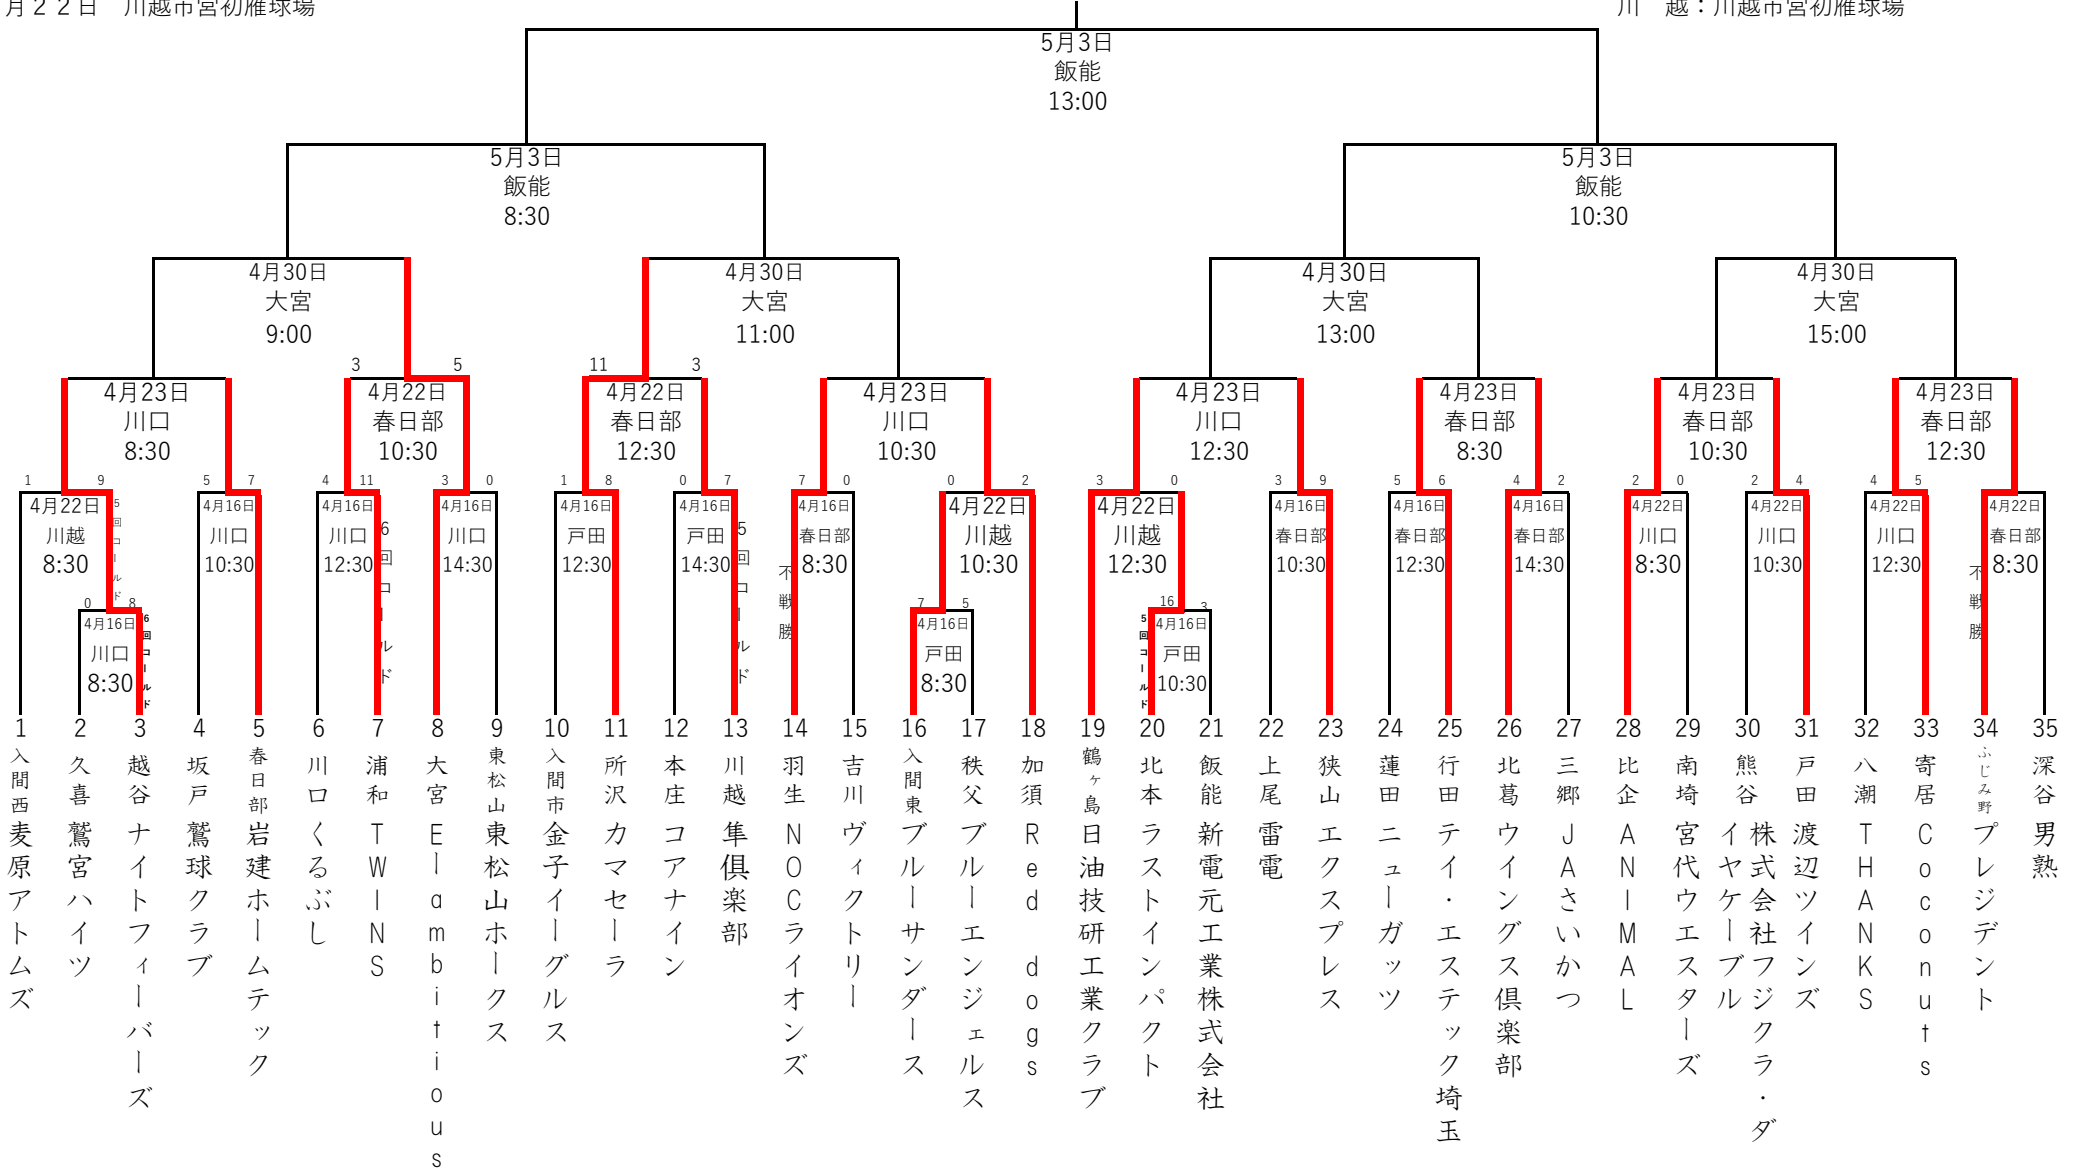

第36回県民総合スポーツ大会兼ミズノトーナメント（1・2部）予選会

4月15日修正

- 川 口：川口市青木町公園総合運動場野球場
- 大 宮：レジデンシャルスタジアム大宮
- 宮 代：宮代町総合運動場公園野球場
- 春日部：春日部市庄和球場
- 鴻 巣：上谷総合公園フラワースタジアム
- 戸 田：戸田市北部公園球場
- 浦 和：さいたま市営浦和球場
- 飯 能：飯能市民球場
- 川 越：川越市営初雁球場

予備日

- 4月22日、23日、5月5日 さいたま市営浦和球場
- 4月23日 春日部庄和球場
- 4月30日、5月5日 レジデンシャルスタジアム大宮
- 4月30日 戸田市北部公園球場
- 4月22、29日、5月3、4日 上谷総合公園フラワースタジアム
- 5月3日、5日 飯能市民球場
- 4月22日 川越市営初雁球場

- 1 入間西麦原アトムズ
- 2 久喜鷲宮ハイツ
- 3 越谷ナイトファイバーズ
- 4 坂戸鷲球クラブ
- 5 春日部岩建ホームテック
- 6 川口くるぶし
- 7 浦和TWIN S
- 8 大宮Elambitious
- 9 東松山東松山ホークス
- 10 入間市金子イーグルス
- 11 所沢カマセーラ
- 12 本庄コアナイン
- 13 川越隼倶楽部
- 14 羽生NOCライオンズ
- 15 吉川ヴィクトリー
- 16 入間東ブルーサンダース
- 17 秩父ブルーエンジェルス
- 18 加須Red dogs
- 19 鶴ヶ島日油技研工業クラブ
- 20 北本ラストインパクト
- 21 飯能新電元工業株式会社
- 22 上尾雷電
- 23 狭山エクスプレス
- 24 蓮田ニューガッツ
- 25 行田テイ・エステック埼玉
- 26 北葛ウイングス倶楽部
- 27 三郷J A さいかつ
- 28 比企ANIMAL
- 29 南埼玉ウエスターズ
- 30 熊谷イヤケールブル
- 31 戸田渡辺ツインズ
- 32 八潮THANKS
- 33 寄居Cocounts
- 34 ふじみ野プレジデント
- 35 深谷男熟