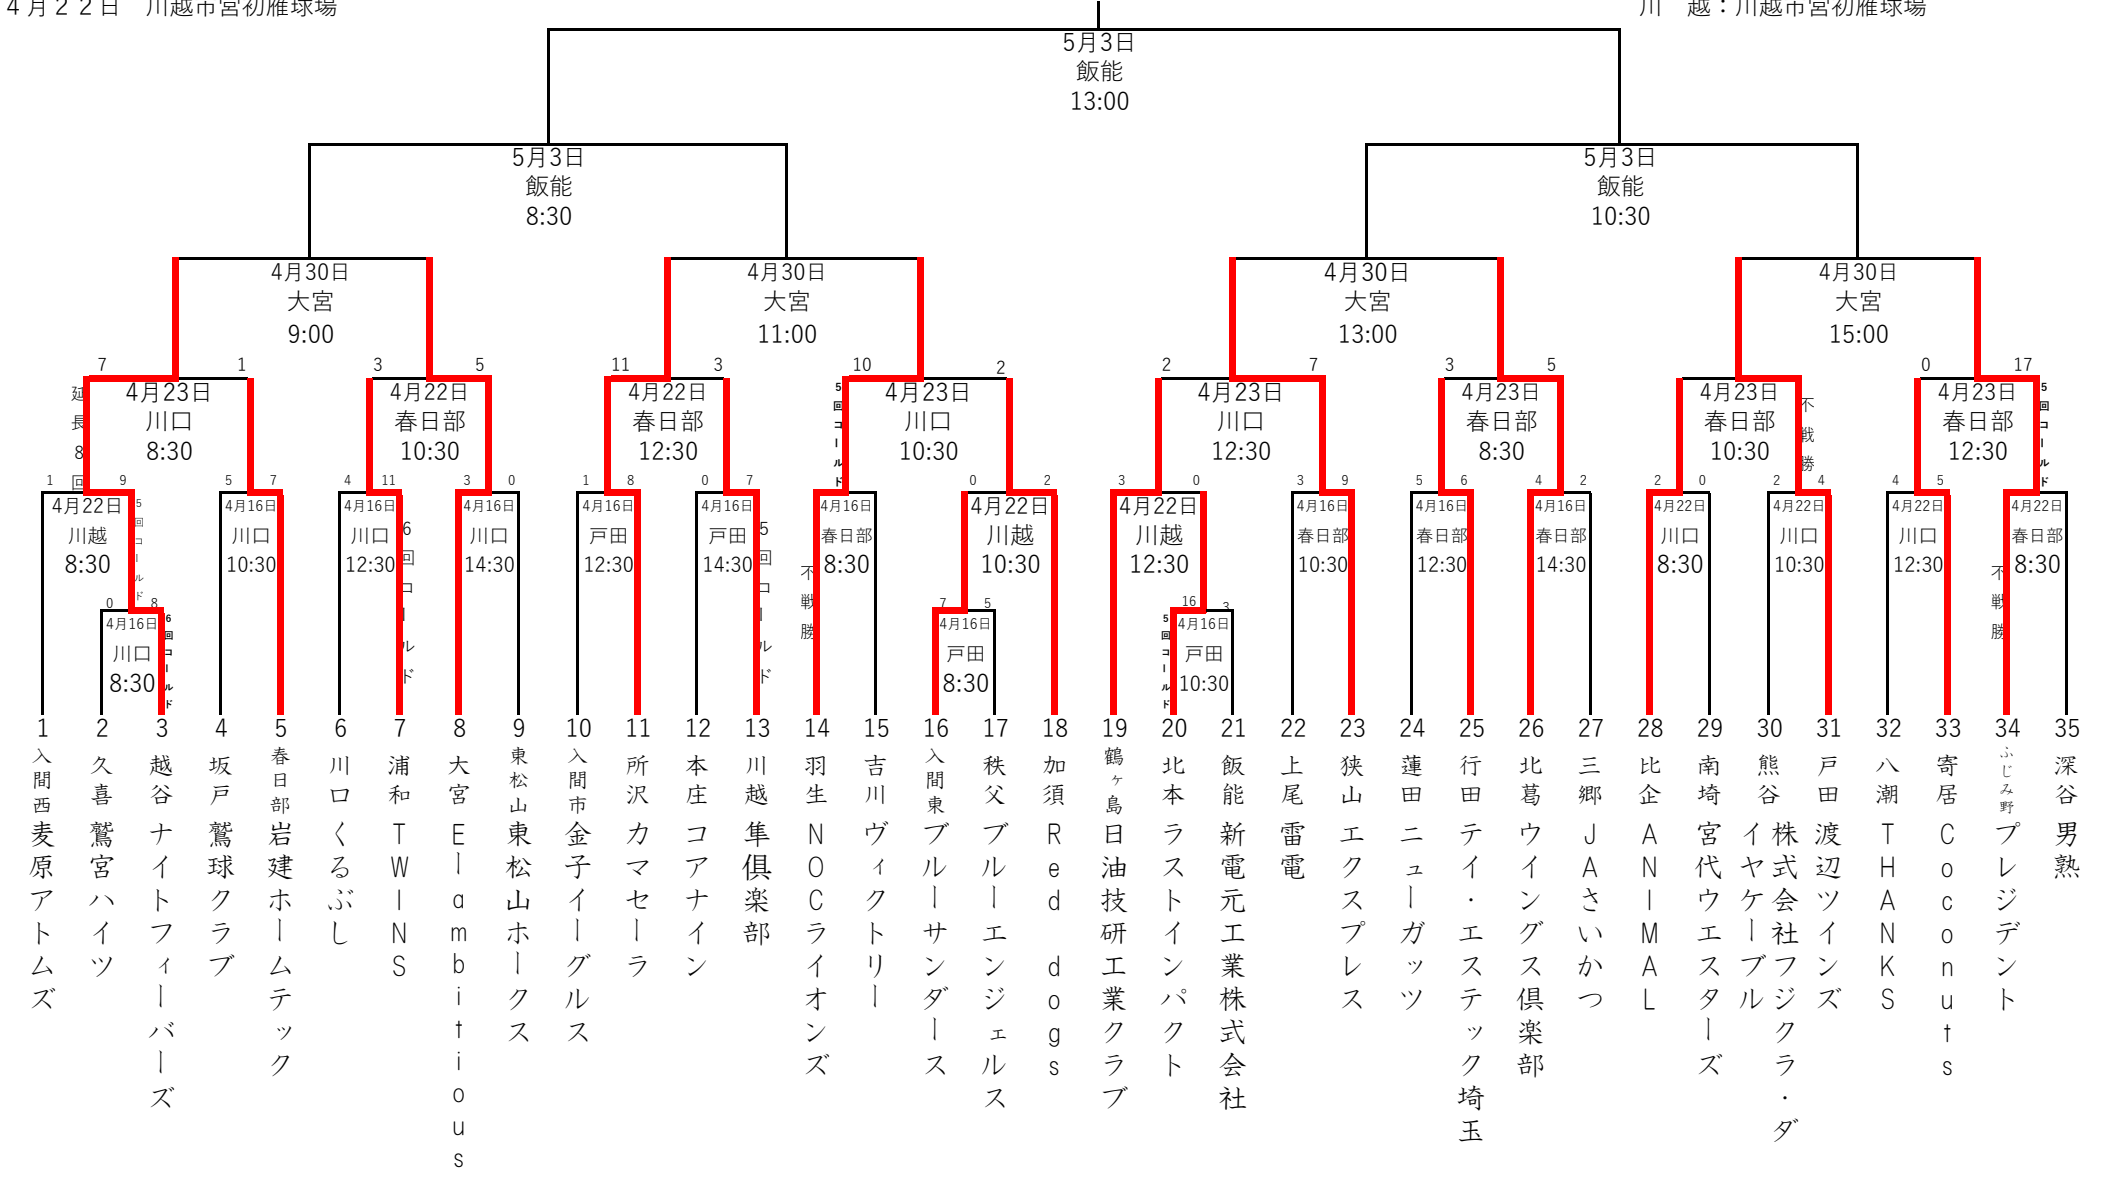

第36回県民総合スポーツ大会兼ミスノトーナメント（1・2部）予選会

4月15日修正

川 口：川口市青木町公園総合運動場野球場
 大 宮：レジデンシャルスタジアム大宮
 宮 代：宮代町総合運動場公園野球場
 春日部：春日部市庄和球場
 鴻 巣：上谷総合公園フラワースタジアム
 戸 田：戸田市北部公園球場
 浦 和：さいたま市営浦和球場
 飯 能：飯能市民球場
 川 越：川越市営初雁球場

予備日
 4月22日、23日、5月5日 さいたま市営浦和球場
 4月23日 春日部庄和球場
 4月30日、5月5日 レジデンシャルスタジアム大宮
 4月30日 戸田市北部公園球場
 4月22、29日、5月3、4日 上谷総合公園フラワースタジアム
 5月3日、5日 飯能市民球場
 4月22日 川越市営初雁球場

- | | | | | | | | | | | | | | | | | | | | | | | | | | | | | | | | | | | |
|------|----|-----|-----|-----|------|-----------|-----------------------|-----|------|-------|----|-----|-------|------|-----|----------|-----|-----|-----|----|-----|-----|-----|------|-----|-------------|----|-----|----|----|-------------|-----------------|------|----|
| 1 | 2 | 3 | 4 | 5 | 6 | 7 | 8 | 9 | 10 | 11 | 12 | 13 | 14 | 15 | 16 | 17 | 18 | 19 | 20 | 21 | 22 | 23 | 24 | 25 | 26 | 27 | 28 | 29 | 30 | 31 | 32 | 33 | 34 | 35 |
| 1 | 2 | 3 | 4 | 5 | 6 | 7 | 8 | 9 | 10 | 11 | 12 | 13 | 14 | 15 | 16 | 17 | 18 | 19 | 20 | 21 | 22 | 23 | 24 | 25 | 26 | 27 | 28 | 29 | 30 | 31 | 32 | 33 | 34 | 35 |
| 入間西 | 久喜 | 越谷 | 坂戸 | 春日部 | 川口 | 浦和 | 大宮 | 東松山 | 入間市 | 所沢 | 本庄 | 川越 | 羽生 | 吉川 | 入間東 | 秩父 | 加須 | 鶴ヶ島 | 北本 | 飯能 | 上尾 | 狭山 | 蓮田 | 行田 | 北葛 | 三郷 | 比企 | 南埼玉 | 熊谷 | 戸田 | 八潮 | 寄居 | ふじみ野 | 深谷 |
| 麦原 | 鷲宮 | ナイト | 鷲球 | 岩建 | くるぶし | T W I N S | E l a m b i t i o u s | 東松山 | 金子イー | カマセーラ | コア | 隼 | N O C | ヴィクト | ブルー | Red dogs | 日油 | ラスト | 新電元 | 雷電 | エクス | ニュー | テイ・ | ウイング | J A | A N I M A L | 宮代 | イヤケ | 株 | 渡辺 | T H A N K S | C o c o n u t s | プレ | 男熟 |
| アトムズ | ハイ | ファイ | クラブ | ホーム | ぶし | W I N S | ti | ホーク | ーグル | セーラ | ナイ | 倶楽部 | ライ | トリ | サン | エン | dog | 技研 | イン | 工業 | 電 | スプレ | ガツ | エス | グス | さい | エス | スター | ケイ | 社 | イン | ANK | プレ | 熟 |
| ズ | ツ | バーズ | プ | テック | | S | us | クス | ス | ラ | イン | | ズ | ー | ダース | ジェ | s | クラブ | パ | 株式 | | レス | ツ | ク | 倶 | かつ | ズ | ブル | フ | ズ | S | ント | | |