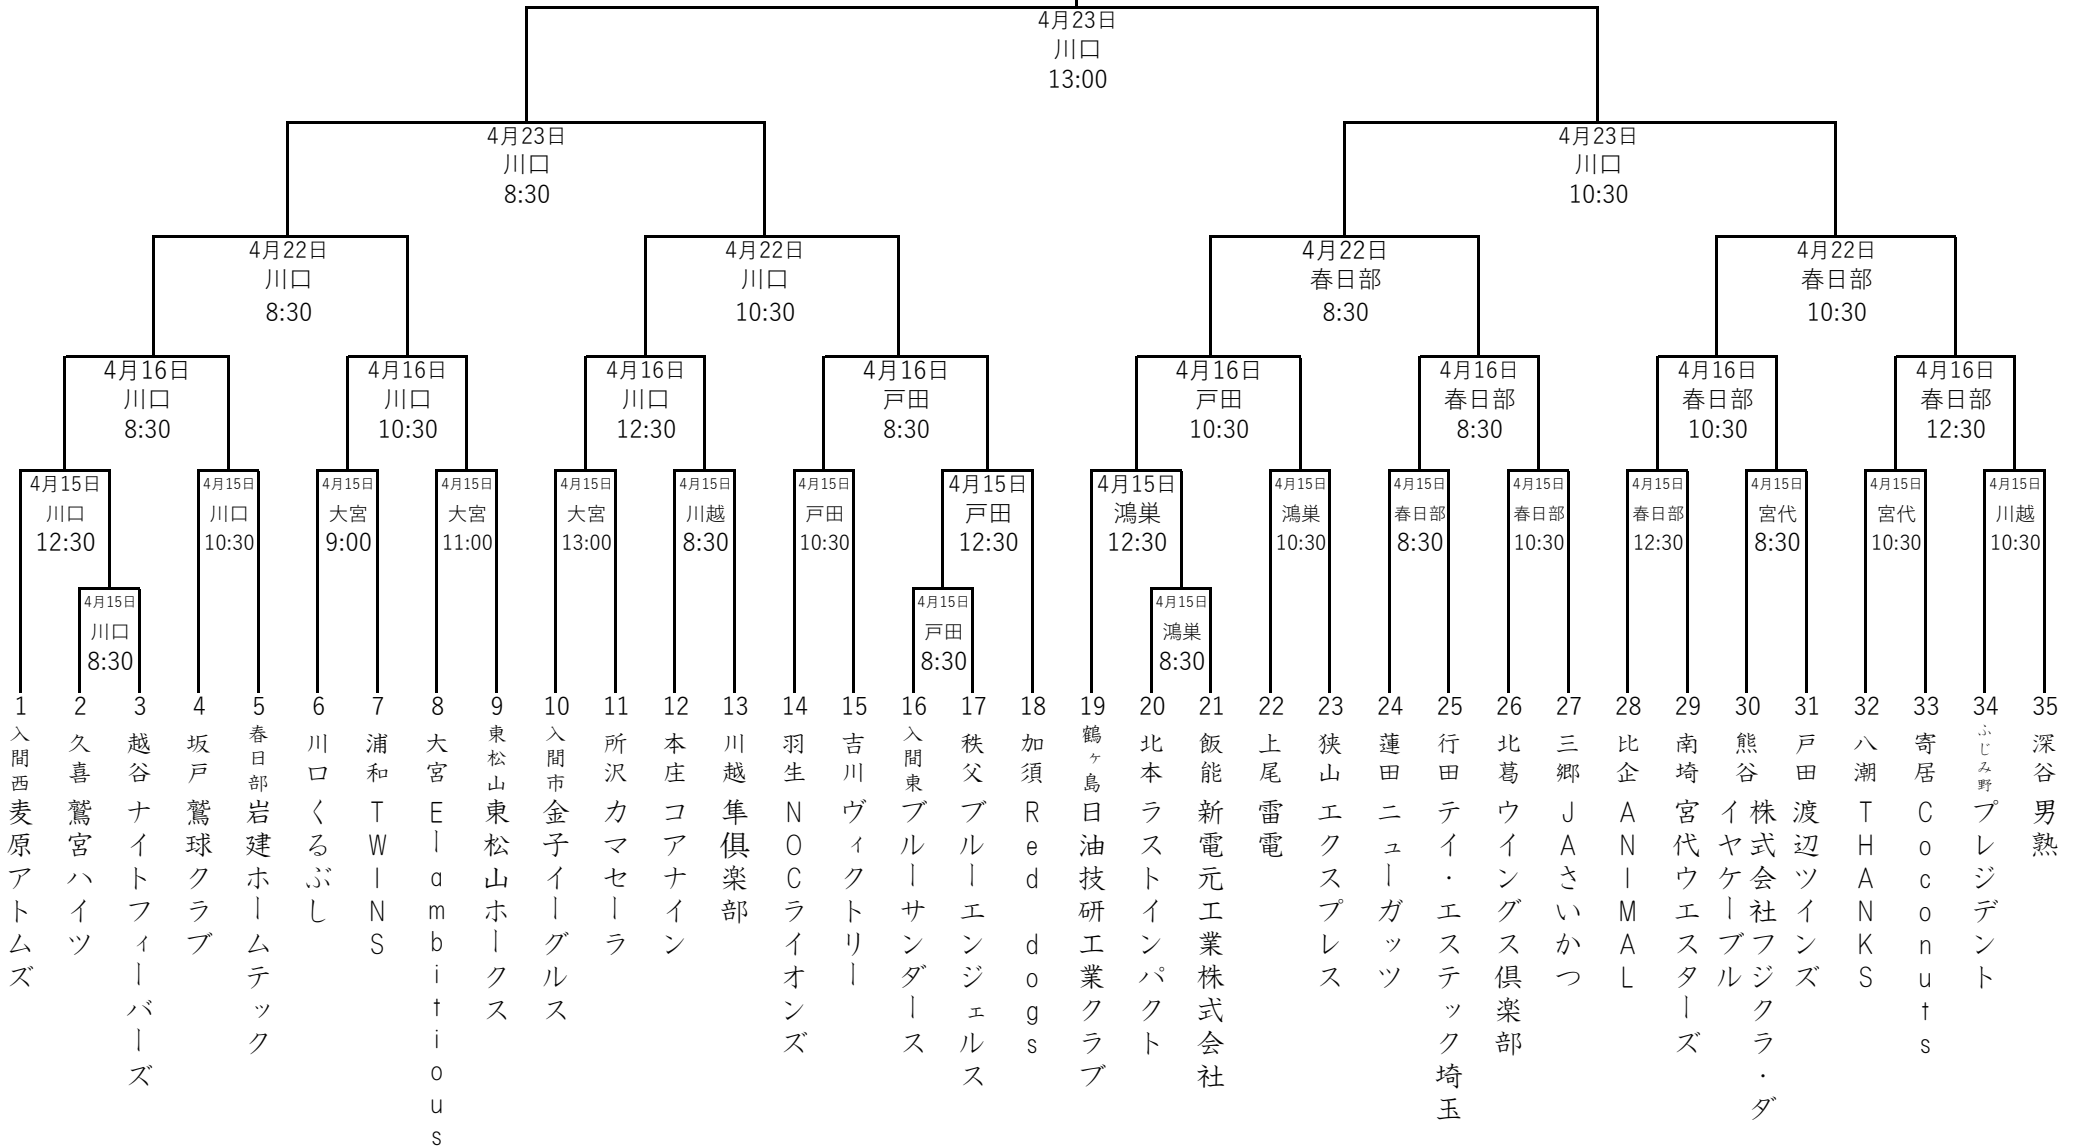

第36回県民総合スポーツ大会兼ミズノトーナメント（1・2部）予選会

川口：川口市青木町公園総合運動場野球場
 大宮：レジデンシャルスタジアム大宮
 宮代：宮代町総合運動場公園野球場
 春日部：春日部市庄和球場
 鴻巣：上谷総合公園フラワースタジアム
 戸田：戸田市北部公園球場
 浦和：さいたま市営浦和球場
 飯能：飯能市民球場
 川越：川越市営初雁球場

予備日

4月22日、23日、5月5日 さいたま市営浦和球場
 4月23日 春日部庄和球場
 4月30日、5月5日 レジデンシャルスタジアム大宮
 4月30日 戸田市北部公園球場
 4月22、29日、5月3、4日 上谷総合公園フラワースタジアム
 5月3日、5日 飯能市民球場
 4月22日 川越市営初雁球場